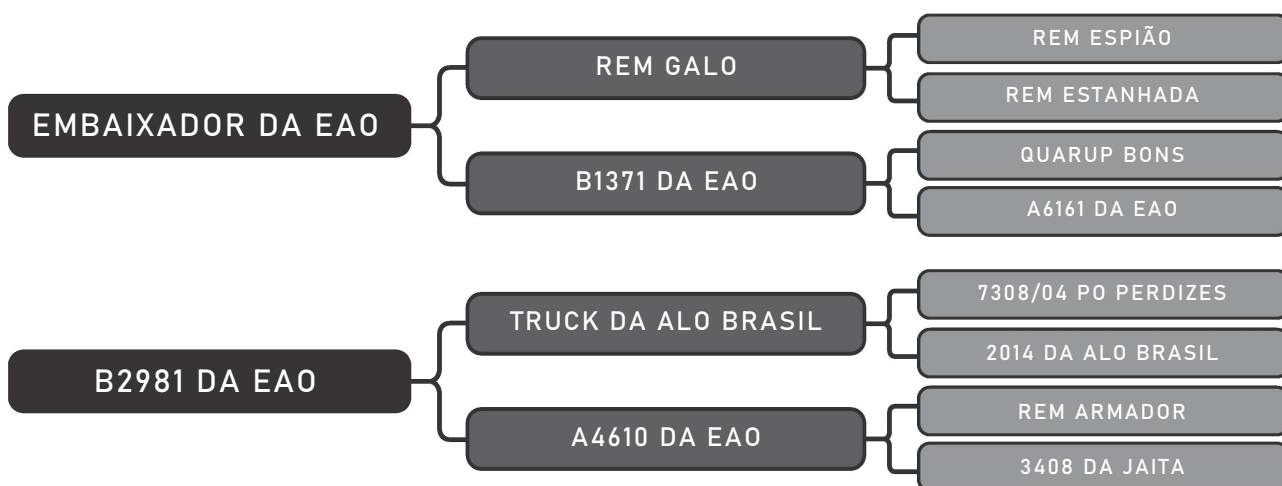

Vendedor(es): EAO Agropecuária

**EAO C6007**

LOTE

**6007**

Raça: Nelore PO Sexo: Fêmea

Nasc.: 20/12/2024 Idade: 8m REG.: EAO C6007 PESO: 339 KG

LOTE 6007 VENDA DE 50%

6º Leilão  
MEGA Premium  
EAO VIRTUAL

**EAO C6007**

NASC.: 20/12/2024  
EMBAIXADOR DA EAO X  
TRUCK DA ALO BRASIL

• iABCZ: 39,39 • DECA: 1 (0,1)  
• IQG: 45,50 • TOP: 0,1  
• MGTe: 32,17 • TOP: 0,5

### AVALIAÇÕES

iABCZ: 39.39 | DECA: 1 | MGTe: 32.17 | TOP: 0.5% | IQG: 45.50 | TOP: 0.1%

FAMÍLIA GABARITO / OFERTA IMPERDÍVEL, UMA IRMÃ MATERNA DO GABARITO E GRINGO EAO, GENÉTICA MUITO CONSISTENTE COM POTENCIAL GENÉTICO MUITO ALTO MÉDIA DE 35 OÓCITOS